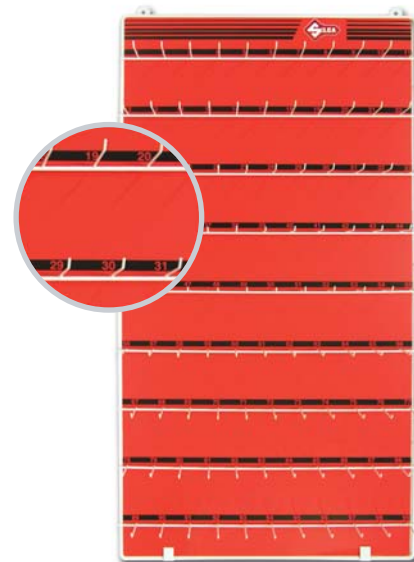

Dimensions:

Width: 52,5 cm (20,7")

Height: 99,5 cm (39,2")

Weight: 3 Kg

Hook: 6,3 cm (2,48")

Espositore da parete con 99 ganci.

Consente un'ottimale organizzazione dello spazio; facile manovrabilità e gestione delle chiavi.

Dimensioni:

Larghezza: 52,5 cm (20,7")

Altezza: 99,5 cm (39,2")

Peso: 3 Kg

Gancio: 6,3 cm (2,48")

All information and illustrations in this documentation are for guidance only /

Le illustrazioni e i dati tecnici dei prodotti contenuti nella presente presentazione debbono considerarsi indicativi.