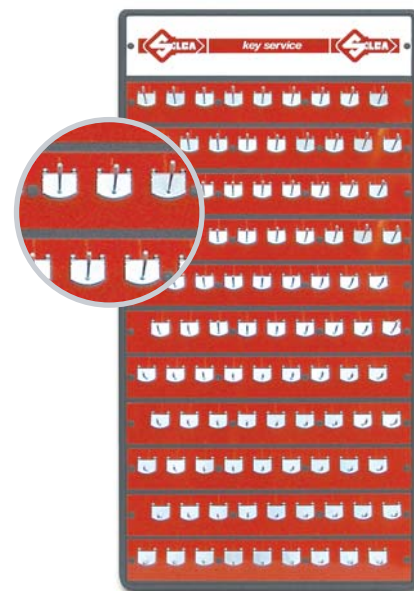

Display / Espositore:

AVE0037

Wall mounted Key Display with 99 steel hooks.

Space optimization.

Dimensions:

Width: 48 cm (18,9")

Height: 97 cm (38,2")

Weight: 9 Kg

Hook: 7,8 cm (3,07")

Espositore da parete con 99 ganci in acciaio per un'ottimale ottimizzazione dello spazio.

Dimensioni:

Larghezza: 48 cm (18,9")

Altezza: 97 cm (38,2")

Peso: 9 Kg

Gancio: 7,8 cm (3,07")

All information and illustrations in this documentation are for guidance only /

Le illustrazioni e i dati tecnici dei prodotti contenuti nella presente presentazione debbono considerarsi indicativi.

Display / Espositore:

AVH3113

Wall mounted Key Display with 99 hooks.

Space optimization, easy key handling and organizing.

Dimensions:

Width: 52,5 cm (20,7")

Height: 99,5 cm (39,2")

Weight: 3 Kg

Hook: 6,3 cm (2,48")

Espositore da parete con 99 ganci.

Consente un'ottimale organizzazione dello spazio; facile manovrabilità e gestione delle chiavi.