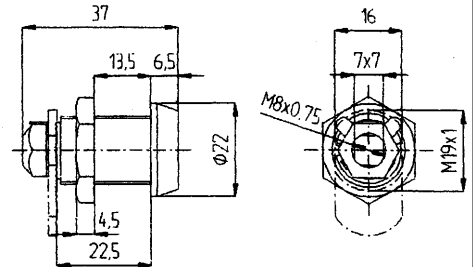

Käyttökohteena mm. vaatekaapit, säilytyslokerot, lääkekaapit,
lämpötolpat.
Sarjoitettavissa Abloy – tyyppisten lukkojen kanssa.
Avain voidaan poistaa vain lukitussa asennossa.
Haittojen lukumäärä 11 kpl.
Ei sisällä telkeä.