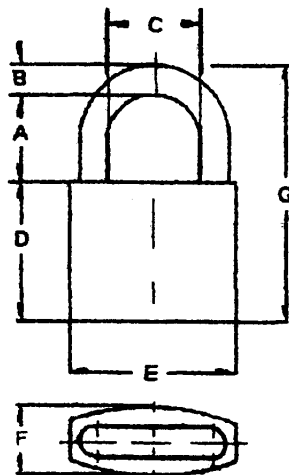

Lukkorunko kromattua messinkiä, sanka pintakarkaistu teräs tai ruostumaton teräs.

Avain voidaan poistaa vain lukitussa asennossa. Haittalevyjen lukumäärä 11 kpl.

Lukko	A mm	B mm	C mm	D mm	E mm	F mm	G mm	Paino g
3000-11-20	20	5	16	31,5	31	19	56,5	130
3000-11-50	50	5	16	31,5	31	19	56,5	140
3000-11-100	100	5	16	31,5	31	19	56,5	160

Lukkorunko kromattua messinkiä, sanka ja muut teräsosat ruostumatonta terästä.

Avain voidaan poistaa vain lukitussa asennossa. Haittalevyjen lukumäärä 11kpl.

Lukko	A mm	B mm	C mm	D mm	E mm	F mm	G mm	Paino g
3041-11-25	25	8	25	40	47	19	73	290
3041-11-50	50	8	25	40	47	19	98	310