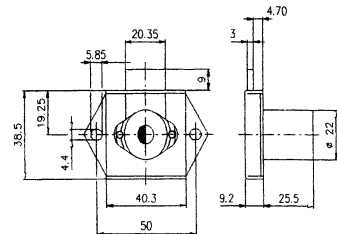

Käyttökohteena pöytälaatikot, kaapistot, lääkekaapit
Sarjoitettavissa Abloy – tyyppisten lukkojen kanssa.
Avain voidaan poistaa lukittu- ja auki asennossa.
Haittojen lukumäärä 11 kpl.