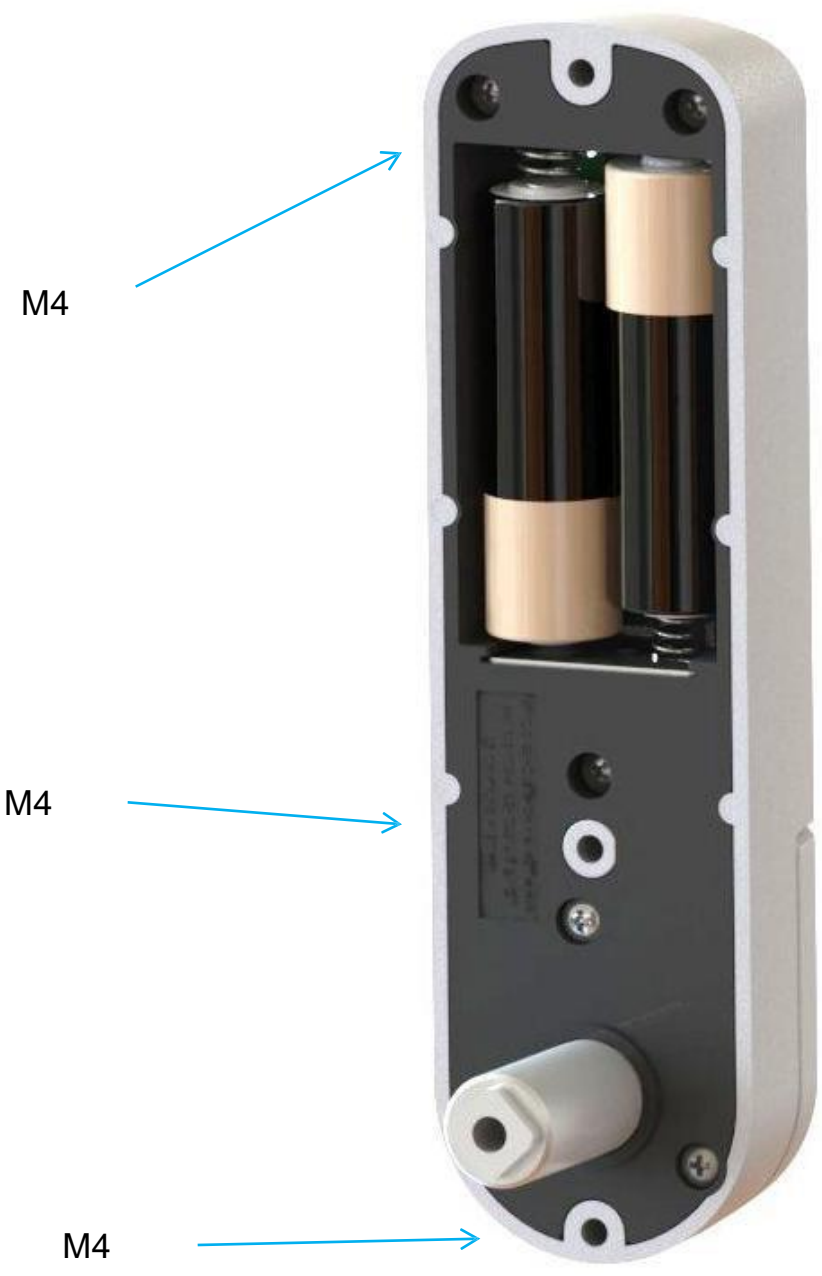

Lowe & Fletcher DCL Esittely

Pääominaisuudet

- 4 numeroinen käyttäjäkoodi
- 8 numeroinen Masterkoodi
- 6 numeroinen ala-Masterkoodi
- 6 numeroinen teknikon koodi

- Yksityinen tila (käyttäjäkoodi säilyy kun lukko avataan)
- Yleinen tila (käyttäjäkoodi häviää kun lukko avataan)
- Teknikko tila (käyttäjäkoodi säilyy kun lukko avataan yleisessä tilassa).

- Mekaaninen ohitus avaimella, 2.000 eri avainta, yleisavainoptio.
- Asennus joko pysty- ja vaakatasoon (vasen/oikeakätinen).
- Värit hopea ja musta.
- Mekaanisen lukon akseli 20mm tai 24mm ovivahvuuden mukaan.

Ominaisuuksia

Vakio ominaisuudet

- Sinkkivalettu runko ja väännin.
- Ohitusmahdollisuus mekaanisella lukolla.
- Kevyt toiminen runkoon muotoiltu väännin.
- Viisi LED valoa (4 vihreää, 1 punainen).
- Näppäilyn tunnistus LED valolla.
- Lukkiutumisen ilmaisu LED valolla.
- Näppäilyn vahvistus äänimerkillä (valittavissa).
- Hopea tai musta väri.
- Automaattinen avautuminen ajastimella.
- 20mm tai 24mm akseli ovivahvuuden mukaan.
- Paristojen kesto noin 80.000 käyttökertaa.
- 2 x AA Duracell paristoa sisältyvät toimitukseen.
- Paristojen varauksen ilmainen.
- Teknikko tila.
- Diskreetti L&F logo.
- Upotettu väännin.
- Sisältää kiinnitysruuvit ja teljen.

M4

M4

M4

2 x AA
Paristot

DCL Mitat

- 37mm leveys mahdollistaa AA paristojen käytön.
- Mekaanisella lukolla 20mm tai 24mm akseli ovivahvuuden mukaan.
- Kiinnitys kahdella M4 ruuvilla
- Kiinnitysruuveilla kaksi kiinnityskohta vaihtoehtoa
- 2mm tai 3mm vahvuinen telki
- Suora-, taivutettu tai koukkutelki
- Saatavissa myös telkivaihtoehdot lukitustangolle