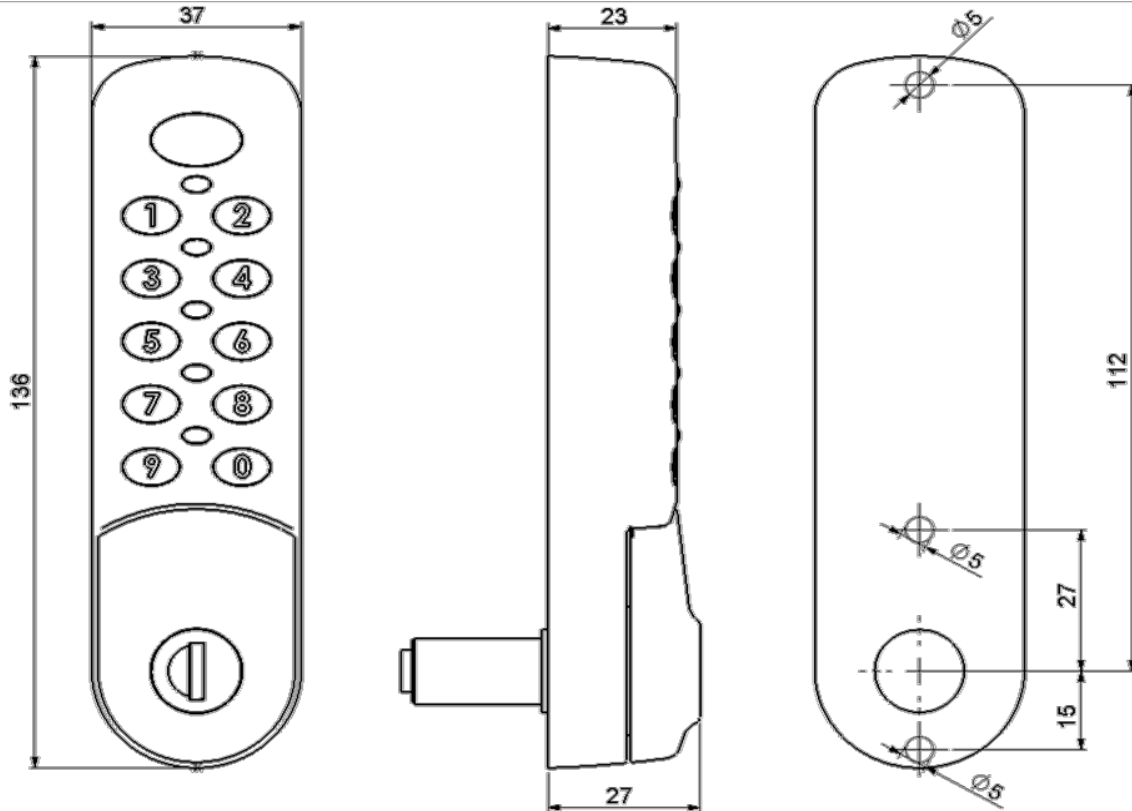

M4

M4

M4

2 x AA
Paristot

DCL Mitat

- 37mm leveys mahdollistaa AA paristojen käytön.
- Mekaanisella lukolla 20mm tai 24mm akseli ovivahvuuden mukaan.
- Kiinnitys kahdella M4 ruuvilla
- Kiinnitysruuveilla kaksi kiinnityskohta vaihtoehtoa
- 2mm tai 3mm vahvuinen telki
- Suora-, taivutettu tai koukkutelki
- Saatavissa myös telkivaihtoehdot lukitustangolle