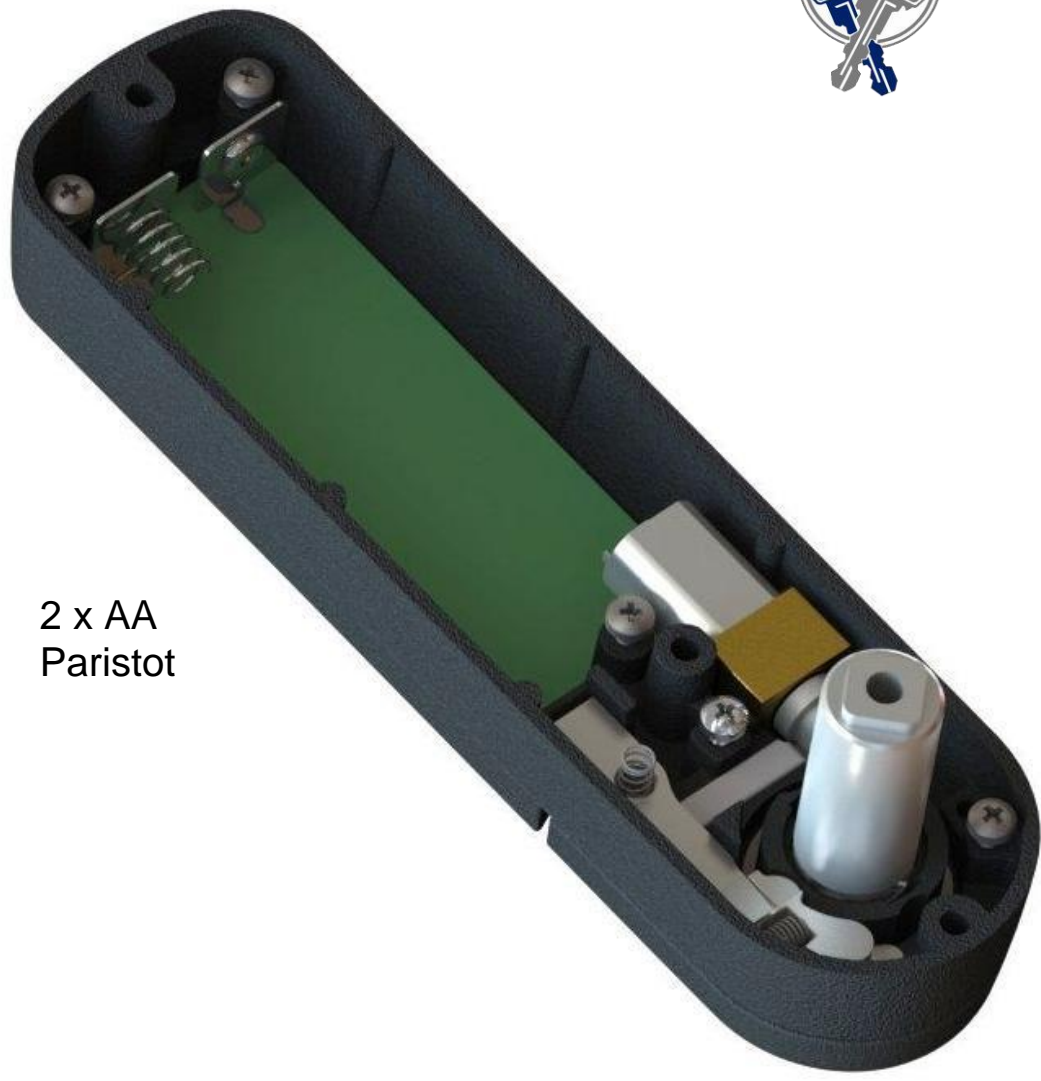

Ominaisuuksia

Vakio ominaisuudet

- Sinkkivalettu runko ja väännin.
- Ohitusmahdollisuus mekaanisella lukolla.
- Kevyt toiminen runkoon muotoiltu väännin.
- Viisi LED valoa (4 vihreää, 1 punainen).
- Näppäilyn tunnistus LED valolla.
- Lukkiutumisen ilmaisu LED valolla.
- Näppäilyn vahvistus äänimerkillä (valittavissa).
- Hopea tai musta väri.
- Automaattinen avautuminen ajastimella.
- 20mm tai 24mm akseli ovivahvuuden mukaan.
- Paristojen kesto noin 80.000 käyttökertaa.
- 2 x AA Duracell paristoa sisältyvät toimitukseen.
- Paristojen varauksen ilmainen.
- Teknikko tila.
- Diskreetti L&F logo.
- Upotettu väännin.
- Sisältää kiinnitysruuvit ja teljen.

M4

M4

M4

2 x AA
Paristot

DCL Mitat

- 37mm leveys mahdollistaa AA paristojen käytön.
- Mekaanisella lukolla 20mm tai 24mm akseli ovivahvuuden mukaan.
- Kiinnitys kahdella M4 ruuvilla
- Kiinnitysruuveilla kaksi kiinnityskohta vaihtoehtoa
- 2mm tai 3mm vahvuinen telki
- Suora-, taivutettu tai koukkutelki
- Saatavissa myös telkivaihtoehdot lukitustangolle